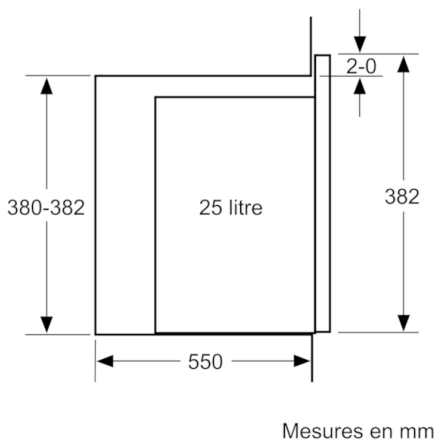

Série 6, Micro-ondes intégrable, 60 cm, Blanc BFL554MW0