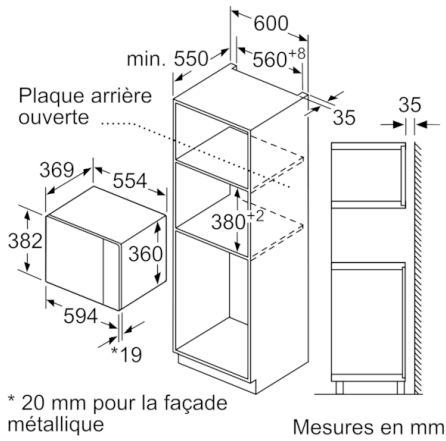

Série 6, Micro-ondes intégrable, 60 cm, Blanc BFL554MW0