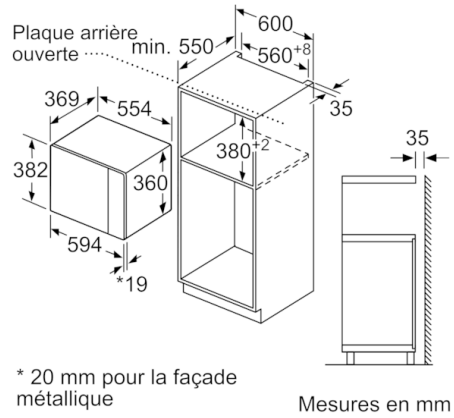

Série 6, Micro-ondes intégrable, 60 cm, Blanc BFL554MW0